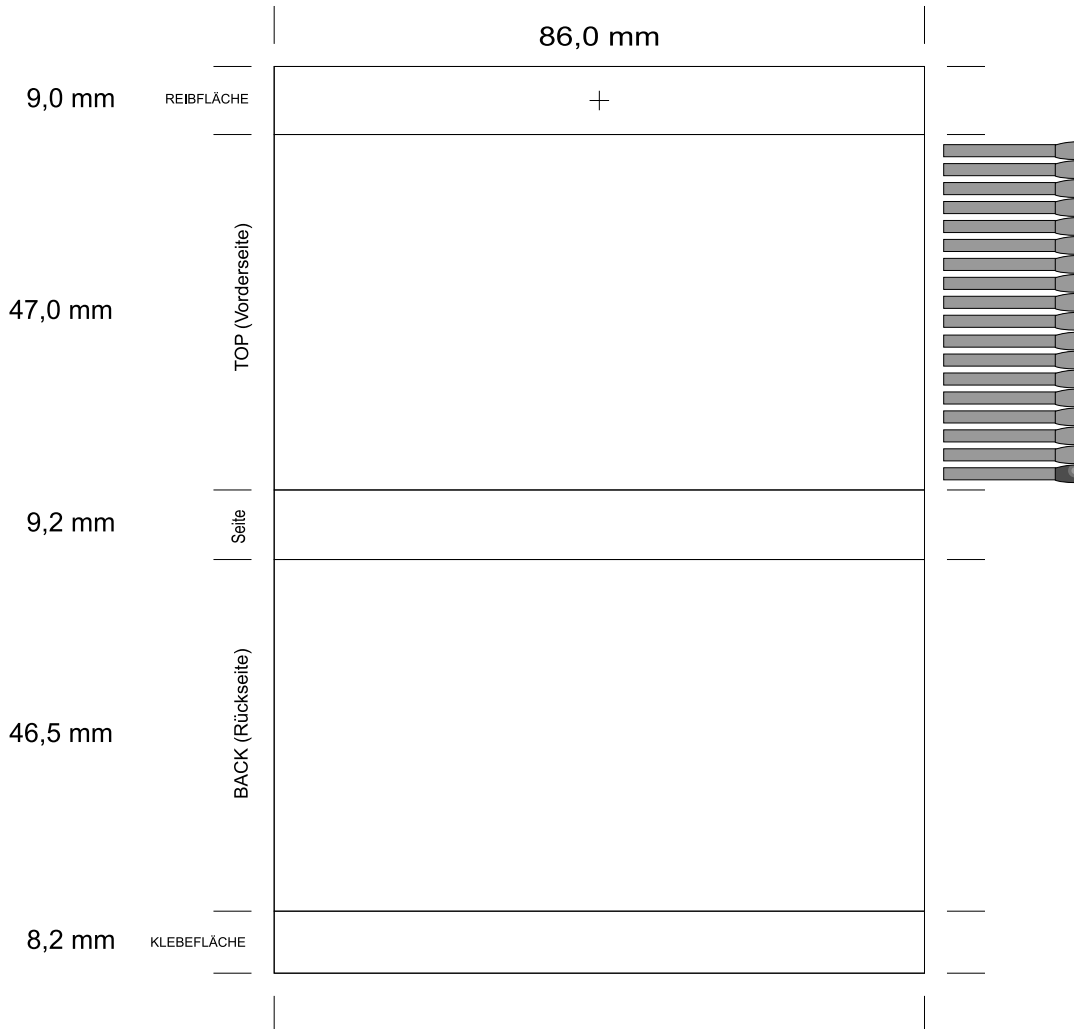

# Schachtelaufriss Fribourg

**ACHTUNG!**

- Liefern Sie nur Daten gemäss unseres Datenblattes
- Bei abfallendem Druck +3 mm Beschnitt

**Datenanlieferung:**

Druckfähige Daten sind EPS, AI, TIF, PDF, CDR und CPT

Mindestauflösung für Fotos und Motive 600 dpi

Datenübertragung: Computer to plate

Drucktechnik: Offset, + UV Lack

**F. BRUNNER**

<http://www.zuendhoelzer.ch>, e-mail: [post@f-brunner.ch](mailto:post@f-brunner.ch)