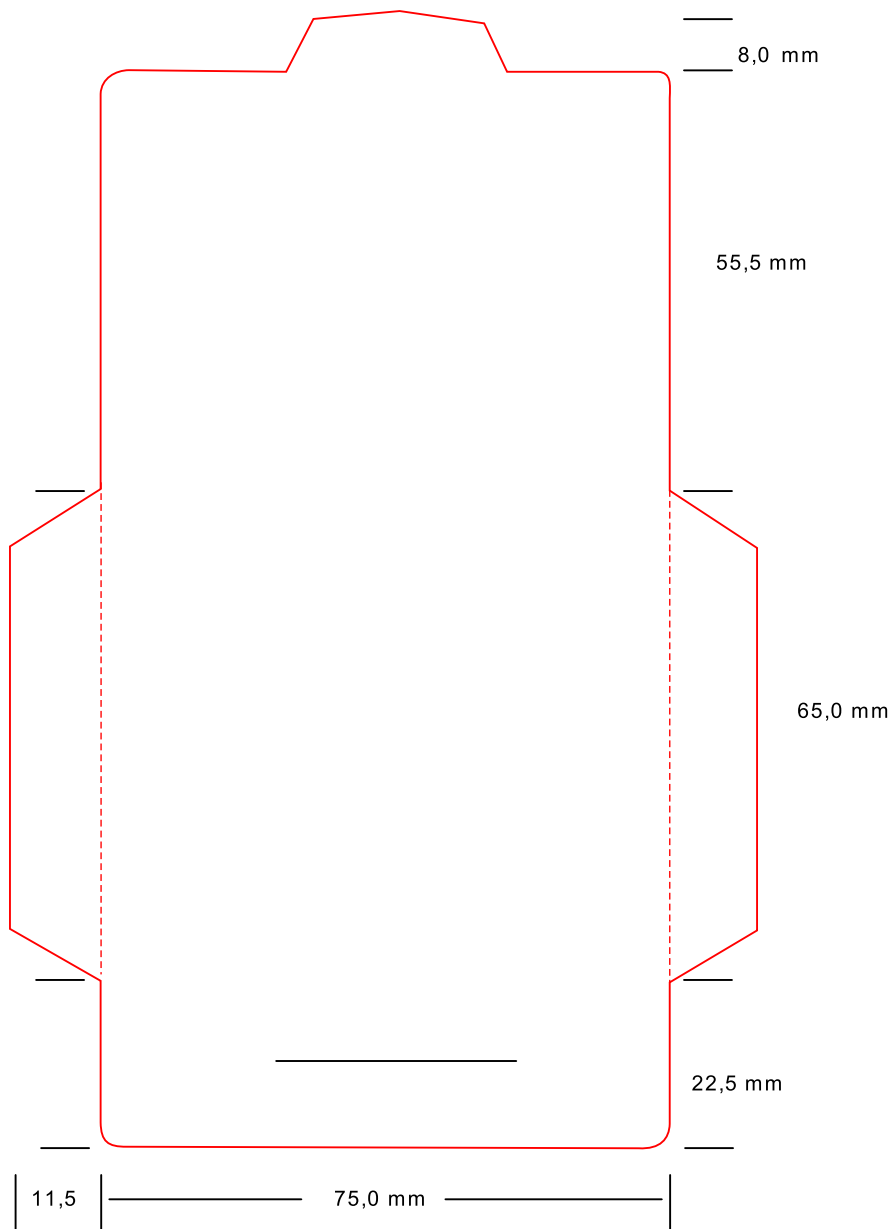

## Nähetui Aufriss

Aussen und Innen

### Datenanlieferung:

Druckfähige Daten sind EPS, AI, TIF, PDF, CDR und CPT

Mindestauflösung für Fotos und Motive 600 dpi

Datenübertragung: Computer to plate

Drucktechnik: Offset, CMYK + UV Lack

Vollflächiger Hintergrund oder randabfallendes Drucke erfordern 3 mm Überstand.  
Vor der Fertigstellung und pdf Erzeugung alle roten Markierungen entfernen