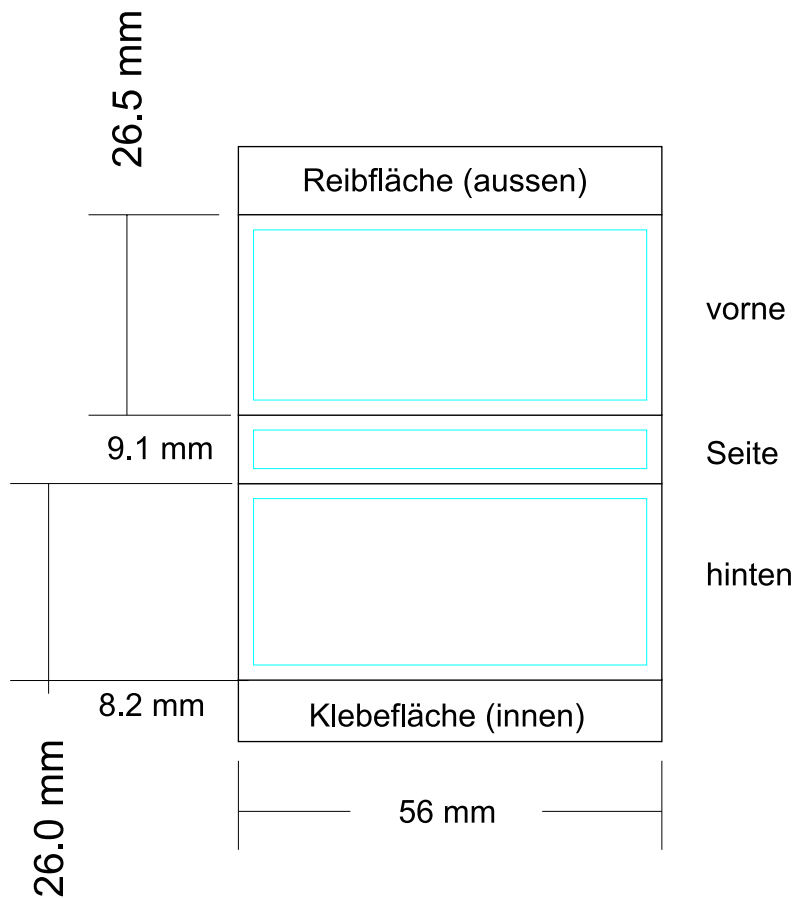

Zündholzbox Zürich

Druckvorgaben:

Texte und Motive bitte innerhalb der blauen Textlinien halten.
Für randabfallende Drucke und Hintergründe, + 3 mm Beschnitt hinzufügen.
Die definitiven Daten ohne Hilfslinien anliefern.

Datenanlieferung:

Druckfähige Daten sind PDF, EPS, AI, TIF, CDR und CPT
Mindestauflösung für Fotos und Motive 600 dpi
Datenübertragung: Computer to plate
Drucktechnik: Offset, CMYK + UV Lack

F. BRUNNER

<http://www.zuendhoelzer.ch>, e-mail: post@f-brunner.ch