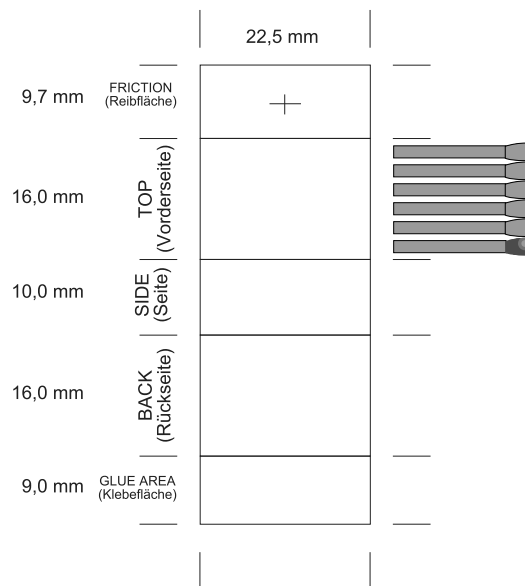

Zündholzboxe Mini

Datenanlieferung:

Druckfähige Daten sind EPS, AI, TIF, PDF, CDR und CPT

Mindestauflösung für Fotos und Motive 600 dpi

Datenübertragung: Computer to plate

Drucktechnik: Offset + UV Lack

Bei Randabfallendem Druck bitte 3 mm Beschnitt zugeben.