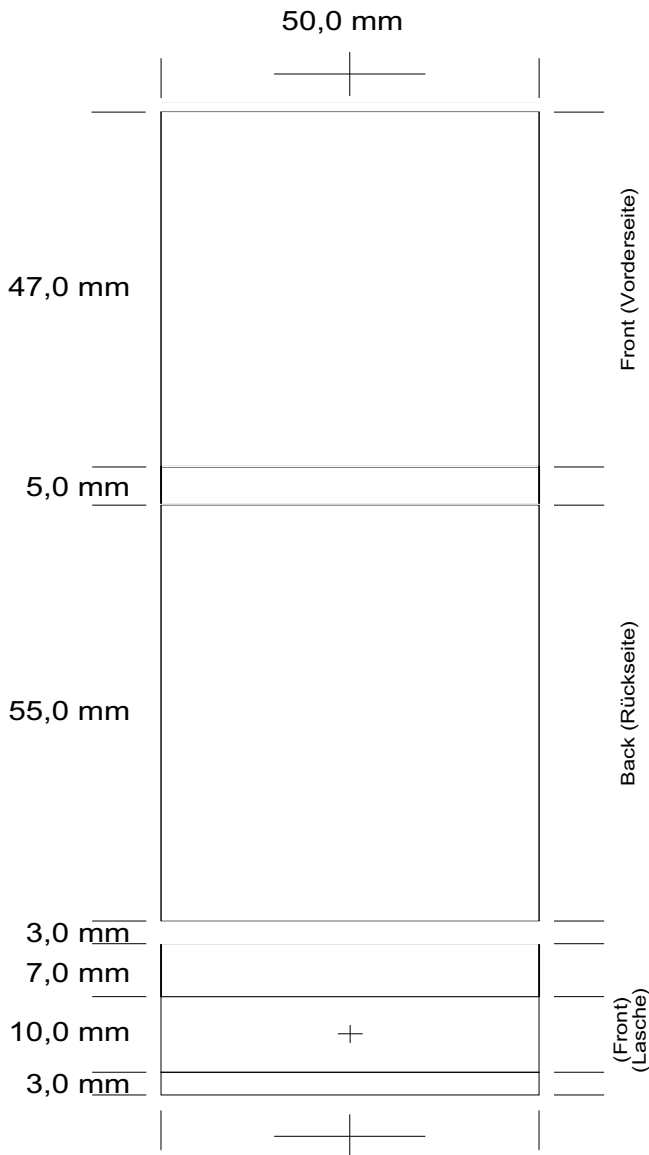

ACHTUNG!

- Liefern Sie nur Daten gemäß unseres Datenblattes.
- Bei abfallendem Druck +3 mm Beschnitt

ATTENTION!

- Deliver only files according to our separate data specification.

**ESPRIT STANDARD
ESPRIT SPECIAL
ESPRIT LUXUS**

kurze Vorderseite · short front cover

00000

FARBE FARBE
FARBE FARBE

**ESPRIT SPECIAL
ESPRIT LUXUS**

lange Vorderseite · long front cover

00000

FARBE FARBE
FARBE FARBE