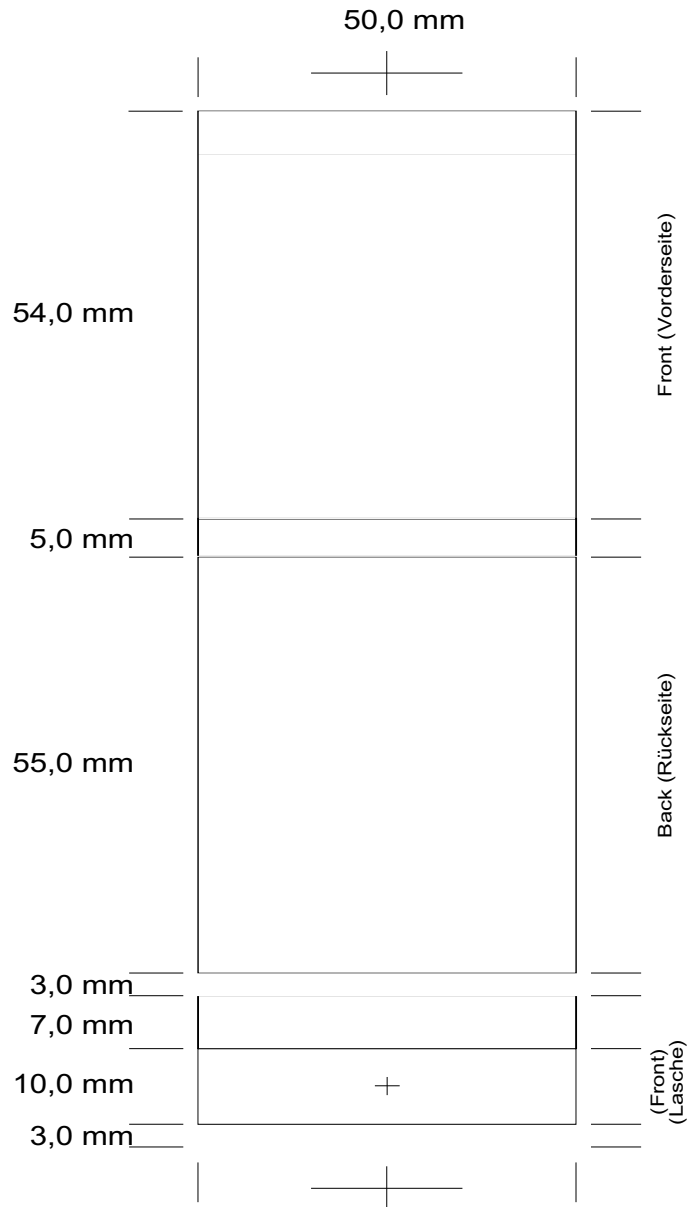

ACHTUNG!

- Liefern Sie nur Daten gemäß unseres Datenblattes.
- Bei abfallendem Druck +3 mm Beschnitt

ATTENTION!

- Deliver only files according to our separate data specification.

**ESPRIT STANDARD
ESPRIT SPECIAL
ESPRIT LUXUS**

kurze Vorderseite · short front cover

00000

FARBE FARBE
FARBE FARBE

**ESPRIT SPECIAL
ESPRIT LUXUS**

lange Vorderseite · long front cover

00000

FARBE FARBE
FARBE FARBE