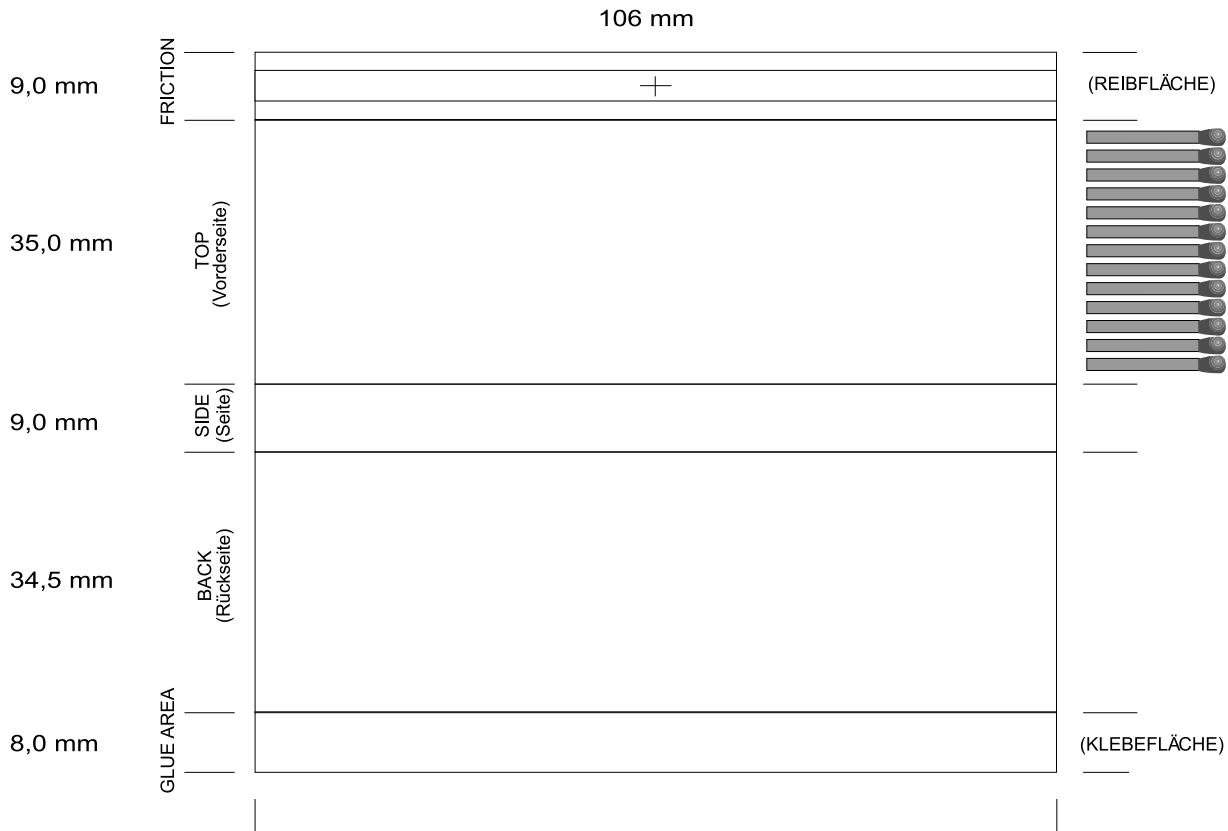

Schachtelaufriss

Lausanne

ACHTUNG

Liefen Sie nur Daten gemäss unseres Datenblattes
Bei abfallendem Druck +3 mm Beschnitt zugeben

Datenanlieferung:

Druckfähige Daten sind PDF, EPS, AI, TIF, CDR und CPT
Mindestauflösung für Fotos und Motive 300 dpi
Datenübertragung: Computer to plate
Drucktechnik: Offset, CMYK + UV Lack