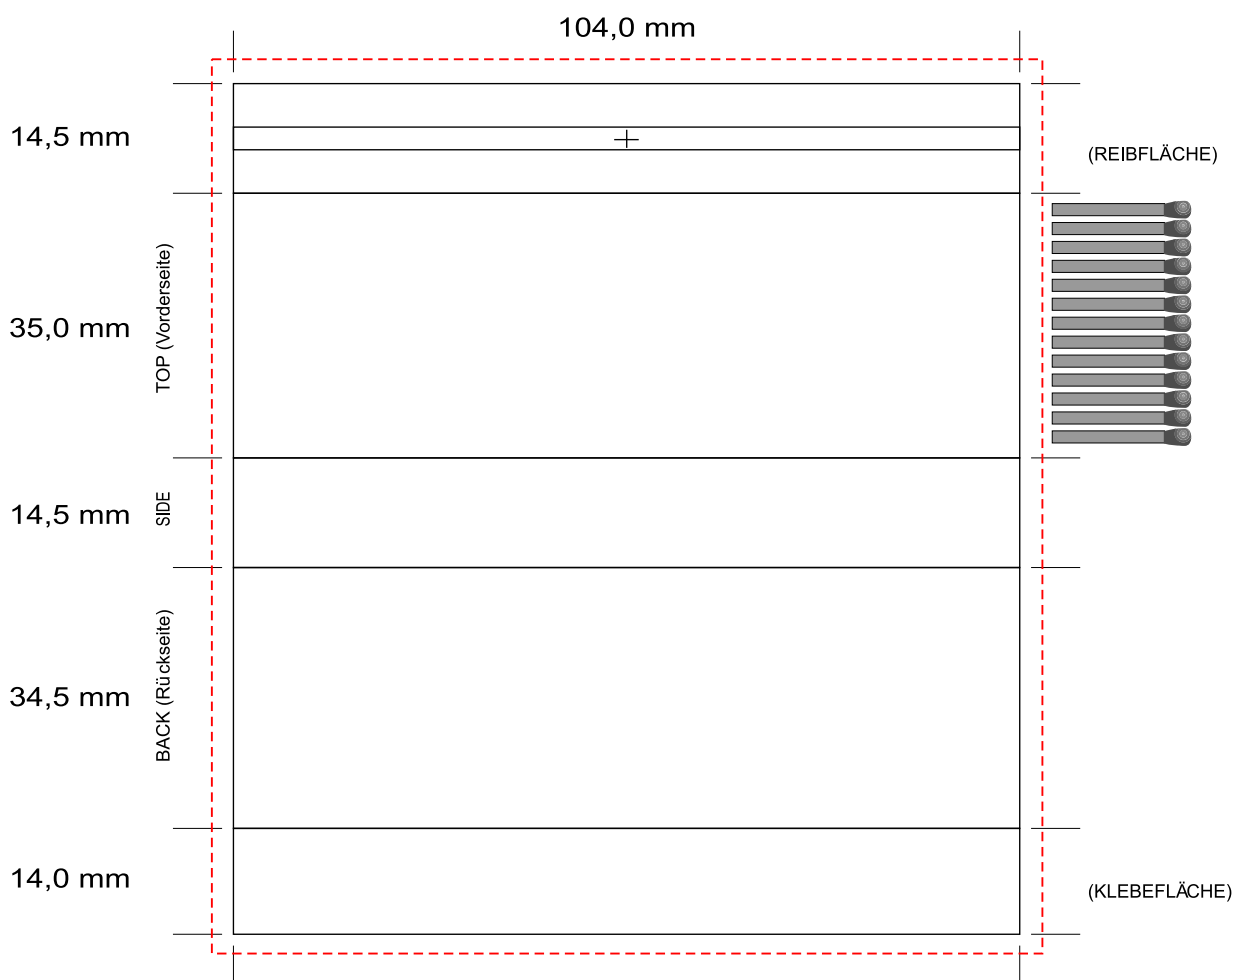

Langzündhölzer Montreux

MONTREUX

Für randabfallenden Druck + 3 mm zugeben (rote Linie)

Datenanlieferung:

Druckfähige Daten sind EPS, AI, TIF, PDF, CDR und CPT

Mindestauflösung für Fotos und Motive 600 dpi

Datenübertragung: Computer to plate